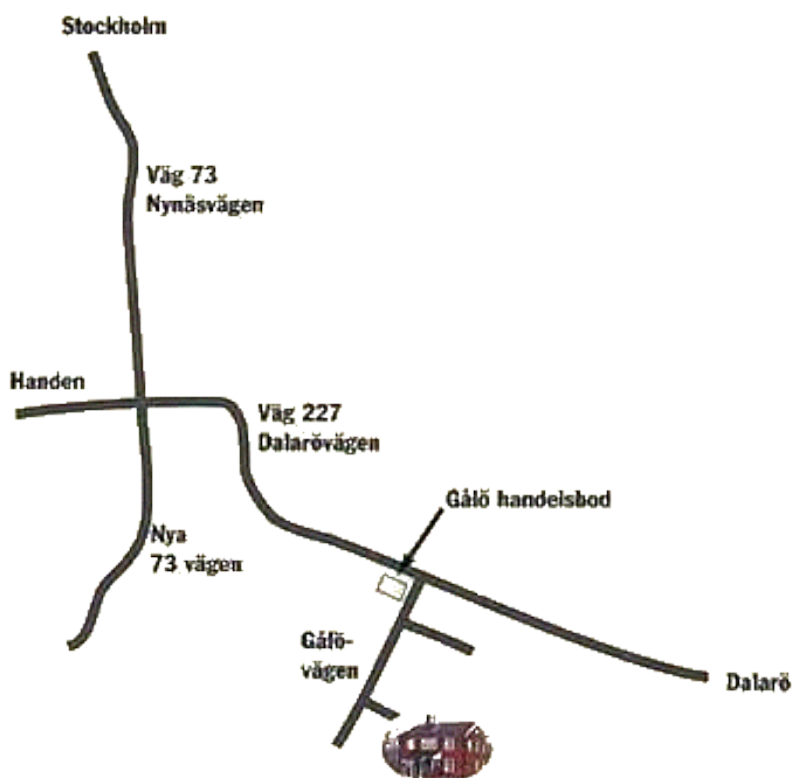

### Med bil:

Väg 73 - Nynäsvägen, därefter väg 227 Dalarövägen fram till Gålö Handel. Här tar du höger mot Gålö och fortsätter 250-300 meter till andra avtagsvägen på vänster sida - skyltat Edholmen. Denna väg leder upp till Jaktgården.

### Koordinater

WGS 84 (lat, lon):N 59° 6.653', E 18° 16.627'

WGS 84 decimal (lat, lon):59.11089, 18.27711

RT90:6557010, 1641599

SWEREF99:6557006, 687624

### Kommunala färdmedel:

Åk buss 839 från Handenterminalen. Den avgår kl. 13.20. Den ankommer kl. 14.04 till hållplatsen Gålövägen (vid Gålö handelsbod). Kliv av där. Därifrån är det ca 600 meter att gå till jaktstugan.